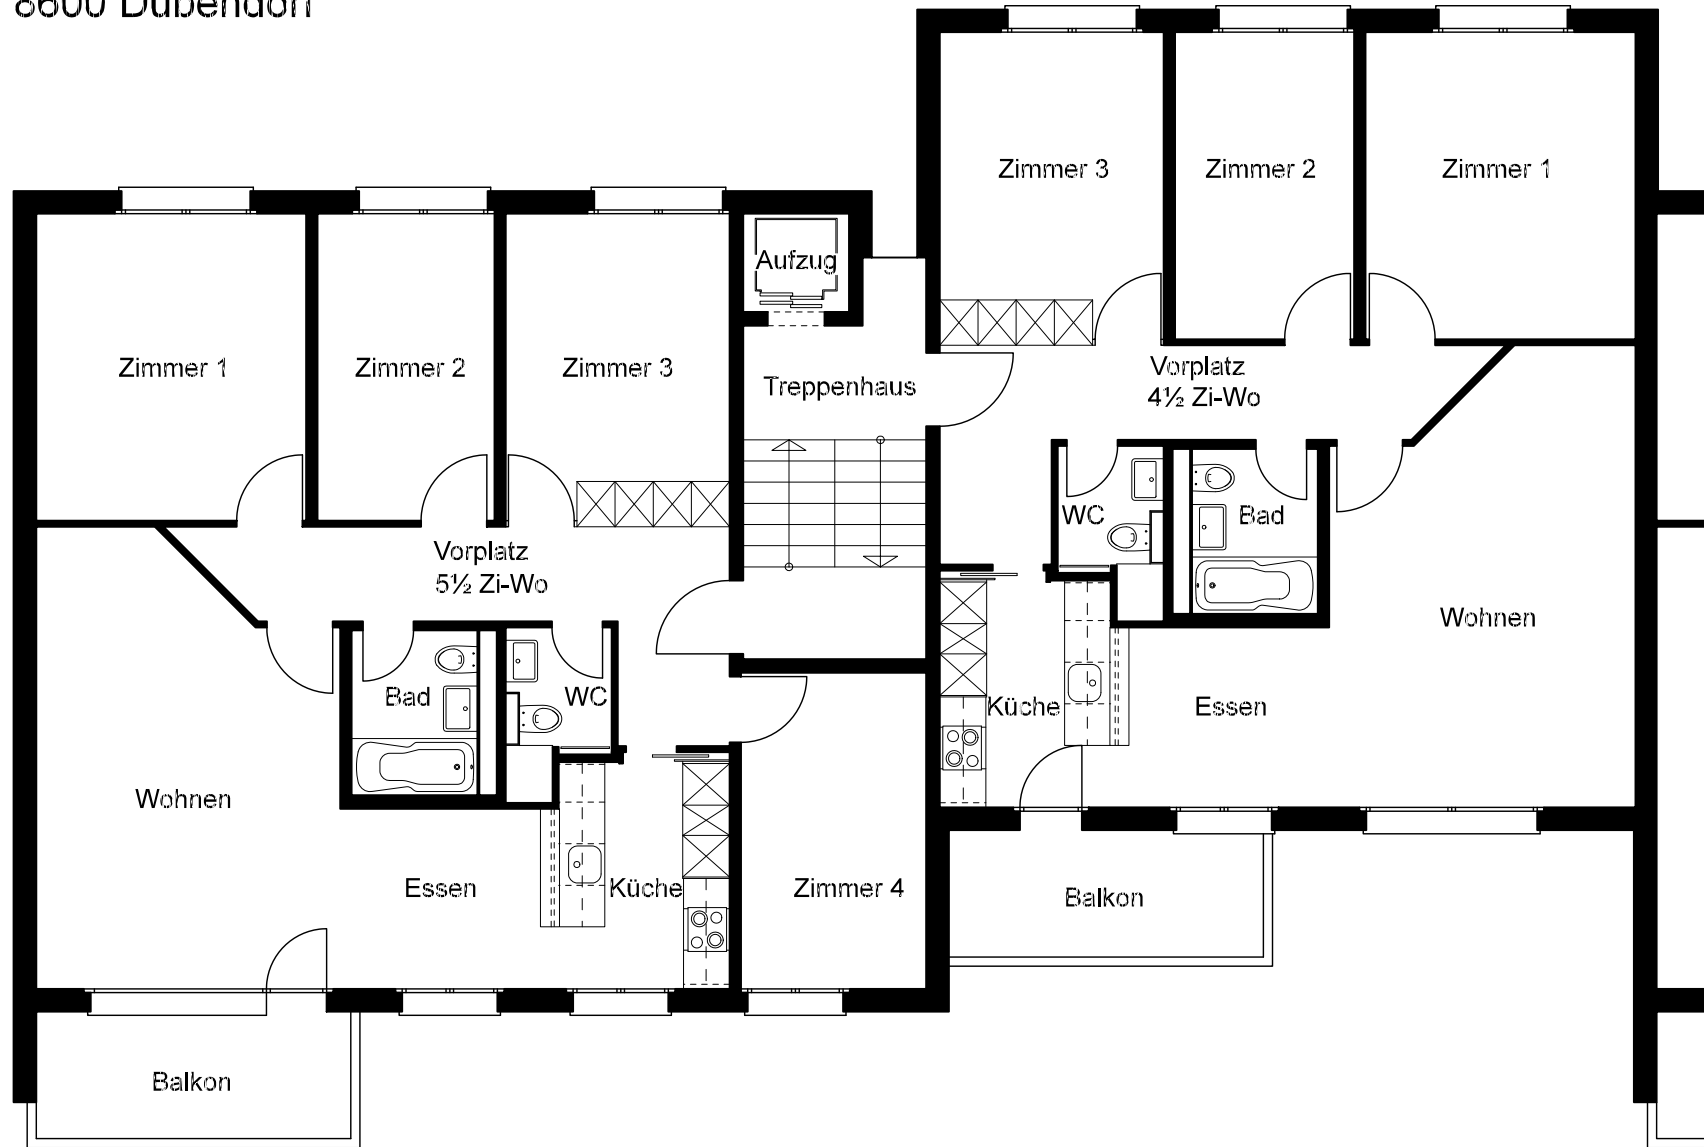

Wohnbaugenossenschaft Buwo
8600 Dübendorf

Im Branzenäsch 10, EG - 4.OG

Mst. 1:100